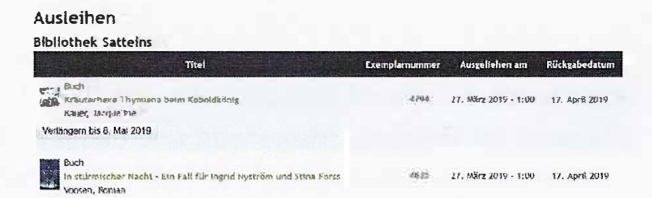

Die Trefferliste ist direkt mit der Detailansicht verlinkt, sodass alle Informationen zum Medium, Titel und Verleih sofort verfügbar sind.

Rund um die Uhr im Dienste unserer Leserinnen und Leser:

<https://walgau.litkatalog.eu/>

Über „Mein Konto“ können Sie Ihre aktuellen Ausleihen einsehen.

Bibliotheks-Service

7 Tage/Woche, 52 Wochen/Jahr

<https://walgau.litkatalog.eu/>

Medien verlängern

In der Liste mit den aktuellen Ausleihen ist auch die Ausleihfrist ersichtlich. Hier können Sie direkt und zeitgerecht Ihre Medien verlängern.